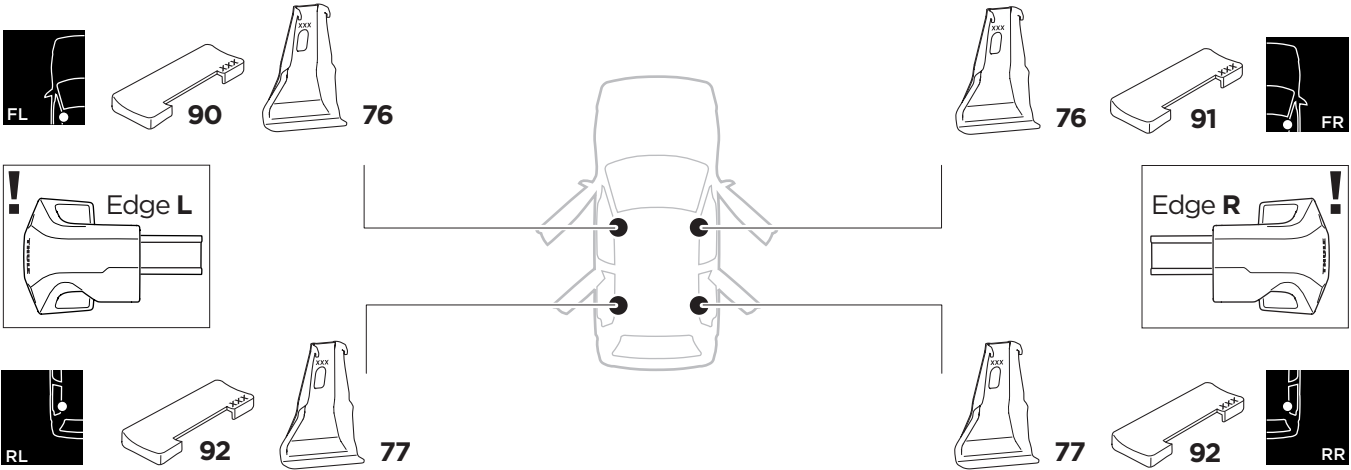

1

Kit 145019

RENAULT Captur, 5-dr SUV, 13-

ISO 11154-E

THULE WingBar Evo	THULE WingBar Edge	THULE WingBar	THULE SquareBar	Evo X (scale)	Edge X (scale)
RENAULT Captur, 5-dr SUV, 13-				36	G

THULE ProBar	THULE SlideBar	X (mm/inch)		
RENAULT Captur, 5-dr SUV, 13-		1011 mm / 39 3/4"		

THULE WingBar Evo	THULE WingBar Edge	THULE WingBar	THULE SquareBar	Evo Y (scale)	Edge Y (scale)
RENAULT Captur, 5-dr SUV, 13-				32	O

THULE ProBar	THULE SlideBar	Y (mm/inch)		
RENAULT Captur, 5-dr SUV, 13-		971 mm / 38 1/4"		

	W (mm/inch)	Z (mm/inch)
RENAULT Captur, 5-dr SUV, 13-	720 mm / 28 3/8"	220 mm / 8 5/8"