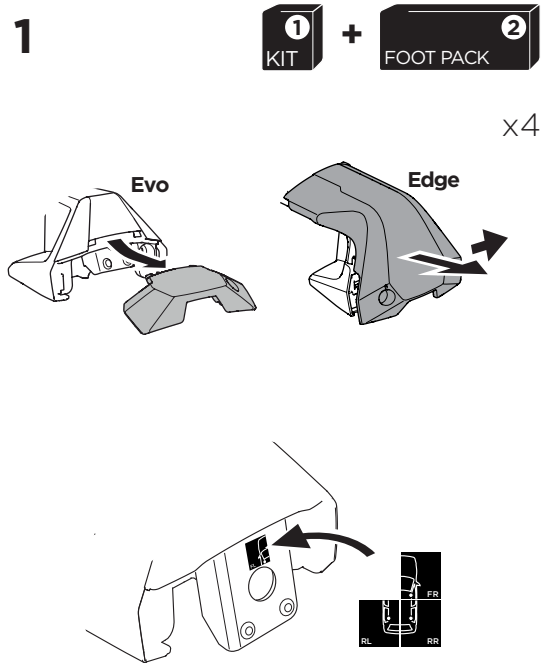

1

Kit 145019

RENAULT Captur, 5-dr SUV, 13-

ISO 11154-E

THULE WingBar Evo	THULE WingBar Edge	THULE WingBar	THULE SquareBar	Evo X (scale)	Edge X (scale)
RENAULT Captur, 5-dr SUV, 13-				36	G

THULE ProBar	THULE SlideBar	X (mm/inch)		
RENAULT Captur, 5-dr SUV, 13-		1011 mm / 39 3/4"		

THULE WingBar Evo	THULE WingBar Edge	THULE WingBar	THULE SquareBar	Evo Y (scale)	Edge Y (scale)
RENAULT Captur, 5-dr SUV, 13-				32	O

THULE ProBar	THULE SlideBar	Y (mm/inch)		
RENAULT Captur, 5-dr SUV, 13-		971 mm / 38 1/4"		

	W (mm/inch)	Z (mm/inch)
RENAULT Captur, 5-dr SUV, 13-	720 mm / 28 3/8"	220 mm / 8 5/8"