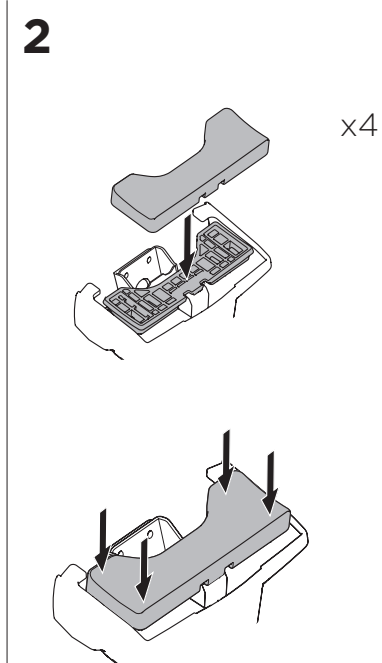

1

Kit 145019

RENAULT Captur, 5-dr SUV, 13-

ISO 11154-E

THULE WingBar Evo	THULE WingBar Edge	THULE WingBar	THULE SquareBar	Evo X (scale)	Edge X (scale)
RENAULT Captur, 5-dr SUV, 13-				36	G

THULE ProBar	THULE SlideBar	X (mm/inch)		
RENAULT Captur, 5-dr SUV, 13-		1011 mm / 39 3/4"		

THULE WingBar Evo	THULE WingBar Edge	THULE WingBar	THULE SquareBar	Evo Y (scale)	Edge Y (scale)
RENAULT Captur, 5-dr SUV, 13-				32	O

THULE ProBar	THULE SlideBar	Y (mm/inch)		
RENAULT Captur, 5-dr SUV, 13-		971 mm / 38 1/4"		

	W (mm/inch)	Z (mm/inch)
RENAULT Captur, 5-dr SUV, 13-	720 mm / 28 3/8"	220 mm / 8 5/8"