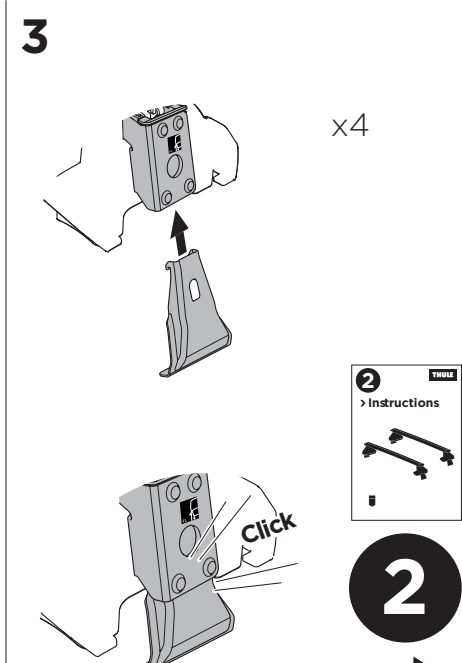

1

Kit 145019

RENAULT Captur, 5-dr SUV, 13-

ISO 11154-E

THULE WingBar Evo	THULE WingBar Edge	THULE WingBar	THULE SquareBar	Evo X (scale)	Edge X (scale)
RENAULT Captur, 5-dr SUV, 13-				36	G

THULE ProBar	THULE SlideBar	X (mm/inch)		
RENAULT Captur, 5-dr SUV, 13-		1011 mm / 39 3/4"		

THULE WingBar Evo	THULE WingBar Edge	THULE WingBar	THULE SquareBar	Evo Y (scale)	Edge Y (scale)
RENAULT Captur, 5-dr SUV, 13-				32	O

THULE ProBar	THULE SlideBar	Y (mm/inch)		
RENAULT Captur, 5-dr SUV, 13-		971 mm / 38 1/4"		

	W (mm/inch)	Z (mm/inch)
RENAULT Captur, 5-dr SUV, 13-	720 mm / 28 3/8"	220 mm / 8 5/8"