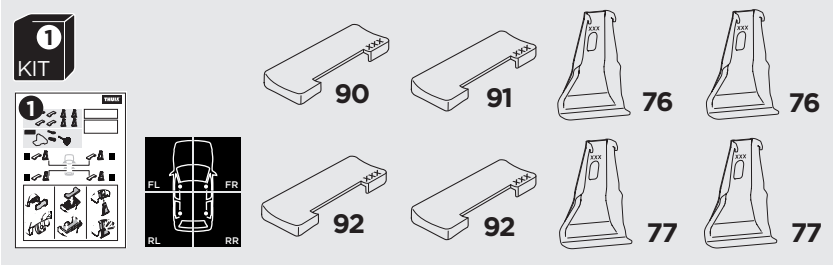

1

Kit 145019

RENAULT Captur, 5-dr SUV, 13-

ISO 11154-E

THULE WingBar Evo	THULE WingBar Edge	THULE WingBar	THULE SquareBar	Evo X (scale)	Edge X (scale)
RENAULT Captur, 5-dr SUV, 13-				36	G

THULE ProBar	THULE SlideBar	X (mm/inch)		
RENAULT Captur, 5-dr SUV, 13-		1011 mm / 39 3/4"		

THULE WingBar Evo	THULE WingBar Edge	THULE WingBar	THULE SquareBar	Evo Y (scale)	Edge Y (scale)
RENAULT Captur, 5-dr SUV, 13-				32	O

THULE ProBar	THULE SlideBar	Y (mm/inch)		
RENAULT Captur, 5-dr SUV, 13-		971 mm / 38 1/4"		

	W (mm/inch)	Z (mm/inch)
RENAULT Captur, 5-dr SUV, 13-	720 mm / 28 3/8"	220 mm / 8 5/8"